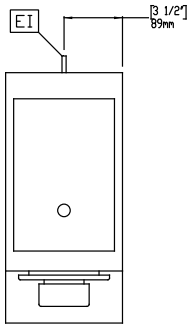

Elektrik:

Voltaj:

600657 (E835B)

220-240 V/1N ph/50/60 Hz

Elektrik gücü max:

1.8 kW

Temel bilgiler:

Dış boyutlar, Genişlik:

178 mm

Dış boyutlar, Derinlik:

381 mm

Dış boyutlar, Yükseklik:

559 mm

Net ağırlık:

18 kg

Ambalajlı ağırlık:

ISO 9001; ISO 14001 kg

Ambalaj yüksekliği:

699 mm

Ambalaj genişliği:

318 mm

Ambalaj derinliği:

470 mm

Ambalajlı hacim:

0.1 m³