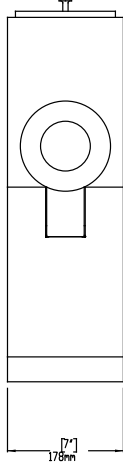

Ön

Yan

Üst

Elektrik:

Voltaj:

600657 (E835B)

220-240 V/1N ph/50/60 Hz

Elektrik gücü max:

1.8 kW

Temel bilgiler:

Dış boyutlar, Genişlik:

178 mm

Dış boyutlar, Derinlik:

381 mm

Dış boyutlar, Yükseklik:

559 mm

Net ağırlık:

18 kg

Ambalajlı ağırlık:

ISO 9001; ISO 14001 kg

Ambalaj yüksekliği:

699 mm

Ambalaj genişliği:

318 mm

Ambalaj derinliği:

470 mm

Ambalajlı hacim:

0.1 m³