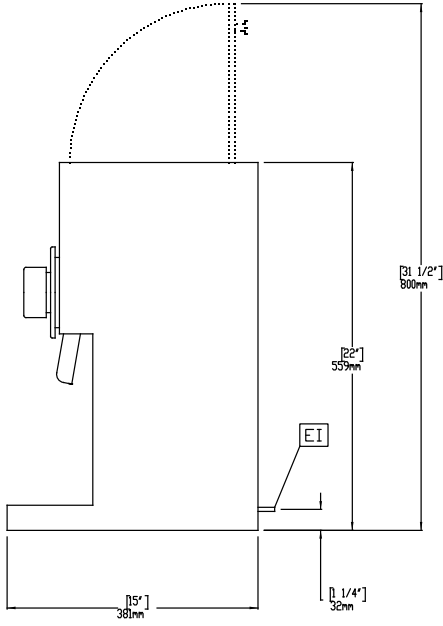

Konstruksiyon

- Devre kesicili güçlü motor.
- Ayır başlat/durdur butonları.
- Hassas öğütme.
- Çekmeceli paslanmaz çelik tepsi düzenleyici.
- Paslanmaz çelik ön panel.

Onay: _____

Ön

Yan

Üst

**Elektrik:**

Voltaj:

600657 (E835B)

220-240 V/1N ph/50/60 Hz

Elektrik gücü max:

1.8 kW

Temel bilgiler:

Dış boyutlar, Genişlik:

178 mm

Dış boyutlar, Derinlik:

381 mm

Dış boyutlar, Yükseklik:

559 mm

Net ağırlık:

18 kg

Ambalajlı ağırlık:

ISO 9001; ISO 14001 kg

Ambalaj yüksekliği:

699 mm

Ambalaj genişliği:

318 mm

Ambalaj derinliği:

470 mm

Ambalajlı hacim:

0.1 m³